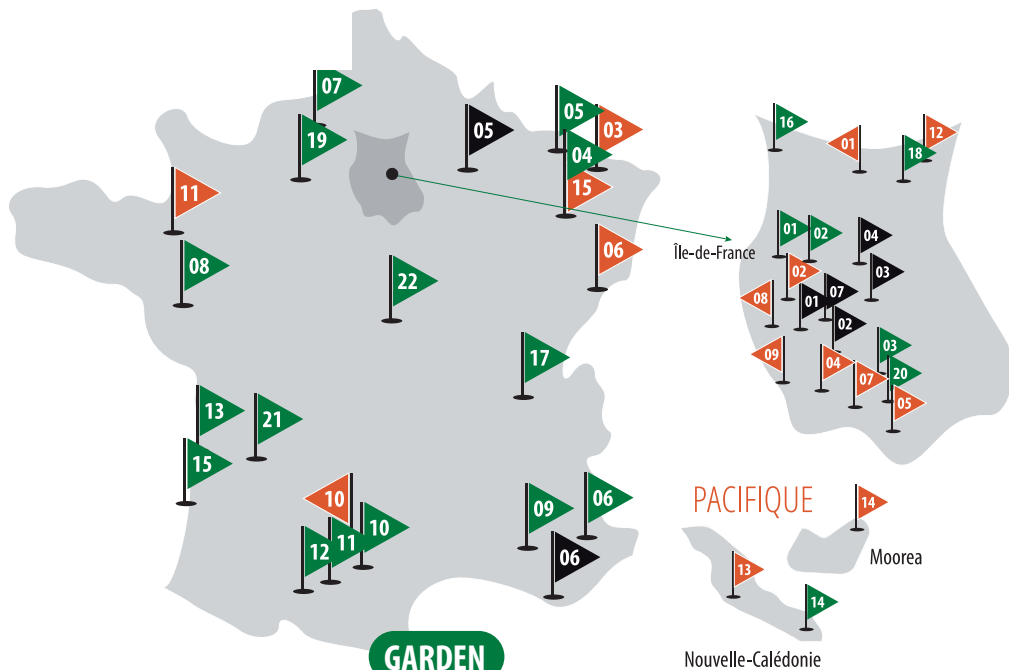

**UGOLF Apremont, UGOLF Béthemont, UGOLF Château de Cély, UGOLF Courson, UGOLF Feucherolles, UGOLF Château de Raray, UGOLF Château de Rochefort, UGOLF Coudray-Montceaux, UGOLF Domaine de Cicé-Blossac, UGOLF Toulouse Seilh, UGOLF Château de Chérissey, UGOLF Cergy-Vauréal, UGOLF Forêt de Chantilly, UGOLF Gadancourt, UGOLF Saint-Germain-lès-Corbeil, UGOLF Sénart, UGOLF Nantes-Carquefou, UGOLF Rouen la Forêt Verte, UGOLF Lacanau, UGOLF Toulouse la Ramée, UGOLF Toulouse Téoula, UGOLF Étangs de Fiac, UGOLF Avignon Châteaublanc, UGOLF Digne-les-Bains, UGOLF Mionnay, UGOLF Metz, UGOLF Grand Nancy Pulnoy, UGOLF Rosny-sous-Bois, UGOLF Saint-Ouen-l'Aumône, UGOLF Verrières-le-Buisson, UGOLF Marseille-Borély, UGOLF Reims-Bezannes.

GARDEN

PACIFIQUE

Moorea
Nouvelle-Calédonie

DAILY

- 01 UGOLF Buc-Toussus (78)
- 02 UGOLF Verrières-le-Buisson (91)
- 03 UGOLF Rosny-sous-Bois (93)
- 04 UGOLF Saint-Ouen-l'Aumône (95)
- 05 UGOLF Reims-Bezannes (51)
- 06 UGOLF Marseille-Borély (13)
- 07 Golf et Tennis du Haras de Jardy (92)

- 01 UGOLF Gadancourt (95)
- 02 UGOLF Cergy-Vauréal (95)
- 03 UGOLF Saint-Germain-lès-Corbeil (91)
- 04 UGOLF Grand Nancy Pulnoy (54)
- 05 UGOLF Metz (57)
- 06 UGOLF Digne-les-Bains (04)
- 07 UGOLF Rouen-la-Forêt-Verte (76)
- 08 UGOLF Nantes Carquefou (44)
- 09 UGOLF Avignon Château Blanc (84)
- 10 UGOLF Étangs de Fiac (81)
- 11 UGOLF Toulouse La Ramée (31)
- 12 UGOLF Toulouse Téoula (31)
- 13 UGOLF Lacanau (33)
- 14 UGOLF Dumbéa (98)
- 15 UGOLF Biscarrosse (40)
- 16 Golf Les Templiers (60)
- 17 UGOLF Mionnay (01)
- 18 UGOLF Forêt de Chantilly (60)
- 19 UGOLF Évreux (27)
- 20 UGOLF Sénart (91)
- 21 UGOLF Villenave-d'Ornon (33)
- 22 UGOLF Bourges (18)