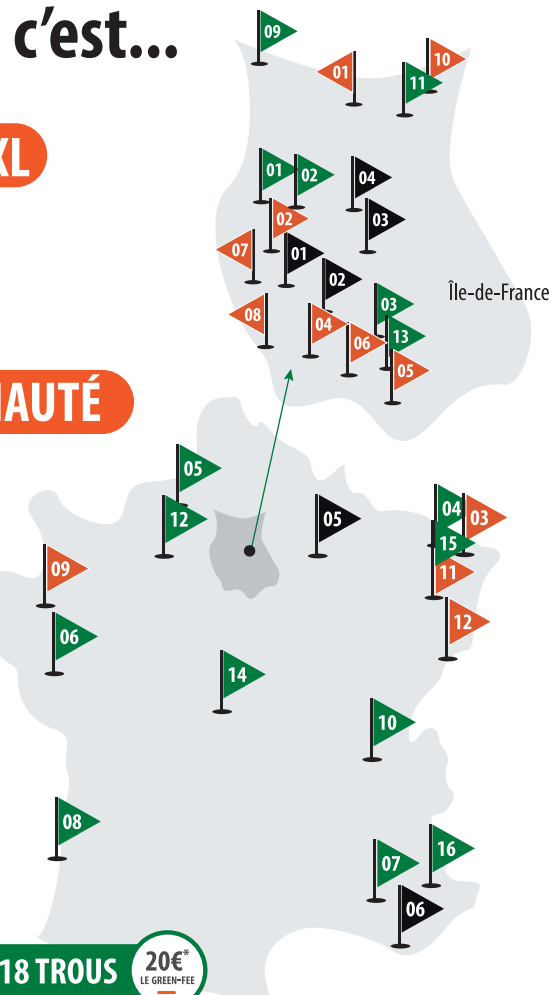

FREE GOLFEUR, c'est...

Un **RÉSEAU XXL**

Une **APPLI**

Une **COMMUNAUTÉ**

Appli mobile IOS/Android
FREE GOLFEUR

GOLFS 9 TROUS

10€*
LE GREEN-FEE

1. 01 Buc-Toussus (78)**
2. 02 Verrières-le-Buisson (91)
3. 03 Rosny-sous-Bois (93)
4. 04 Saint-Ouen-l'Aumône (95)
5. 05 Reims Bezannes (51)
6. 06 Marseille Borély (13)

Certains golfs peuvent se rajouter ou disparaître ; certaines informations peuvent être modifiées. La liste des golfs et les informations faisant foi sont sur freegolfeur.com

*Les tarifs GF peuvent être modifiés en cours d'année par FREE GOLFEUR.

GOLFS 18 TROUS

20€*
LE GREEN-FEE

1. 01 Gadancourt (95)
2. 02 Cergy-Vauréal (95)
3. 03 Saint-Germain-lès-Corbeil (91)
4. 04 Metz (57)
5. 05 Rouen-la-Forêt-Verte (76)
6. 06 Nantes Carquefou (44)
7. 07 Avignon (84)
8. 08 Biscarrosse (40)**
9. 09 Les Templiers (60)**
10. 10 Mionnay (01)
11. 11 Forêt de Chantilly (60)
12. 12 Évreux (27)
13. 13 Sénart (91)
14. 14 Bourges (18)
15. 15 Grand Nancy Pulnoy (54)
16. 16 Digne-les-Bains (04)

GOLFS 18 TROUS

30€*
LE GREEN-FEE

1. 01 Apremont (60)
2. 02 Béthemont (78)
3. 03 Château de Metz-Chérisy (57)
4. 04 Courson (91)
5. 05 Château de Cély-en-Bière (77)
6. 06 Coudray (91)
7. 07 Feucherolles (78)
8. 08 Château de Rochefort (78)
9. 09 Cicé-Blossac (35)
10. 10 Château de Raray (60)
11. 11 Nancy Aingeray (54)
12. 12 Château de Bournel (25)